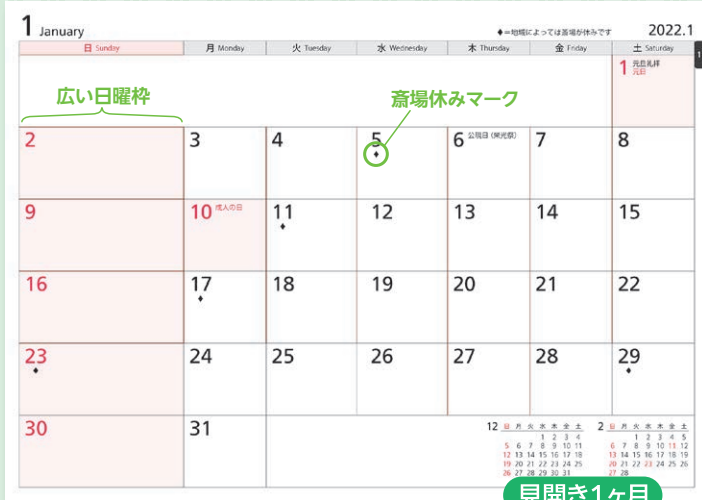

全て2021年9月上旬発売予定

2022年版 手帳・カレンダー・日毎の糧

次の1年は新しい手帳やカレンダーを試してみませんか？

月間/週間手帳 Mission Diary ミッションダイアリー

B6判 (18.2×12.8cm)

各 税込1,540円

2色刷り (黒・赤)、しおり2本・ペンホルダー付

商品コード：アイボリー 80221・ブラウン80222

携帯に便利で大きな文字が見やすいB6判手帳。
ポケットサイズでは物足りない方にオススメ。

- 見開きの年間/月間/週間予定表
- 教会暦・教会行事・聖書日課を収録
- 日曜日始まり・広い日曜日枠
- 「斎場休みの目安」(◆) マークを記載

ブラウン

アイボリー

見開き1ヶ月

見開き1週間

月ごとカレンダー

ポケット・カレンダー

ポケットにすっぽり収まる便利な小型手帳。
持ち運びやすく、シンプルな作りが大変好評。

9.5×16.5cm / 各 税込550円

2色刷り (黒・赤)

商品コード：黒80212・銀80219

フォト80220

*2022年版よりカバー色「赤」は製作を中止いたします

黒

銀