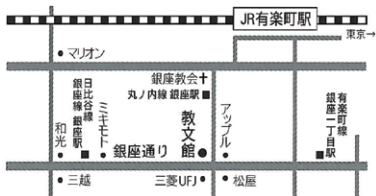

Post Card

マンガ絵本 聖書ものがたり

『ノアの箱舟』パネル展

+ シリーズ続刊予定「クリスマス」(仮題) ラフ画から制作過程も同時展示

会期 2019年3月19日(火)～4月1日(月) 《入場無料》

会場 銀座 教文館 3F・ギャラリーステラ

主催 日本キリスト教団出版局、教文館キリスト教書部

限定特典

『マンガ絵本 聖書ものがたり ノアの箱舟』を1部以上ご購入の方に、
絵本に描かれているシーンのぬりえシートを数量限定でプレゼント!

会期中、イベントを2回開催! 詳細はうら面をご覧ください。

- 交通案内
- 地下鉄 銀座駅 (銀座線・日比谷線 A9出口) (丸ノ内線 C8出口)
 - 地下鉄銀座一丁目駅 (有楽町線 8出口)
 - JR有楽町駅 (山手線)

教文館キリスト教書部

営業時間 月～土曜:10～20時 日曜:13～20時
〒104-0061 東京都中央区銀座4-5-1 3F
TEL.03-3561-8448 FAX.03-3563-1288
e-mail: xbooks@kyobunkwan.co.jp

マンガ絵本 聖書ものがたり

『ノアの箱舟』パネル展

2019年3月19日(火)～4月1日(月) 《入場無料》

会期中、イベントを2回開催！

3月21日(木・祝) 14:00～ギャラリー・トーク

*上記絵本を1部以上ご購入の方に、作者によるサイン・似顔絵描きサービスあり！

3月30日(土) 14:00～16:00

金斗鉉さんによる絵が苦手な大人のためのワークショップ(定員12名)